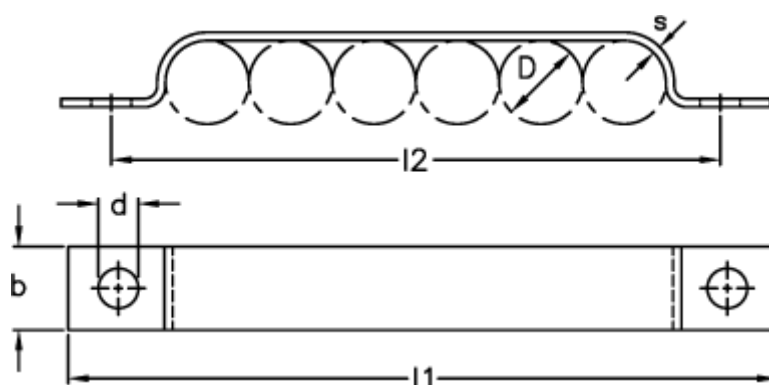

Varenummer: 025128980607
Beskrivelse: Norma rørbøjle type 512
BSL 6 x 7 DIN 72573 W1

Mål

$$b = 12$$

$$D = 7$$

$$d = 4.8$$

$$l_1 = 72$$

$$l_2 = 60$$

$$s = 1.5$$